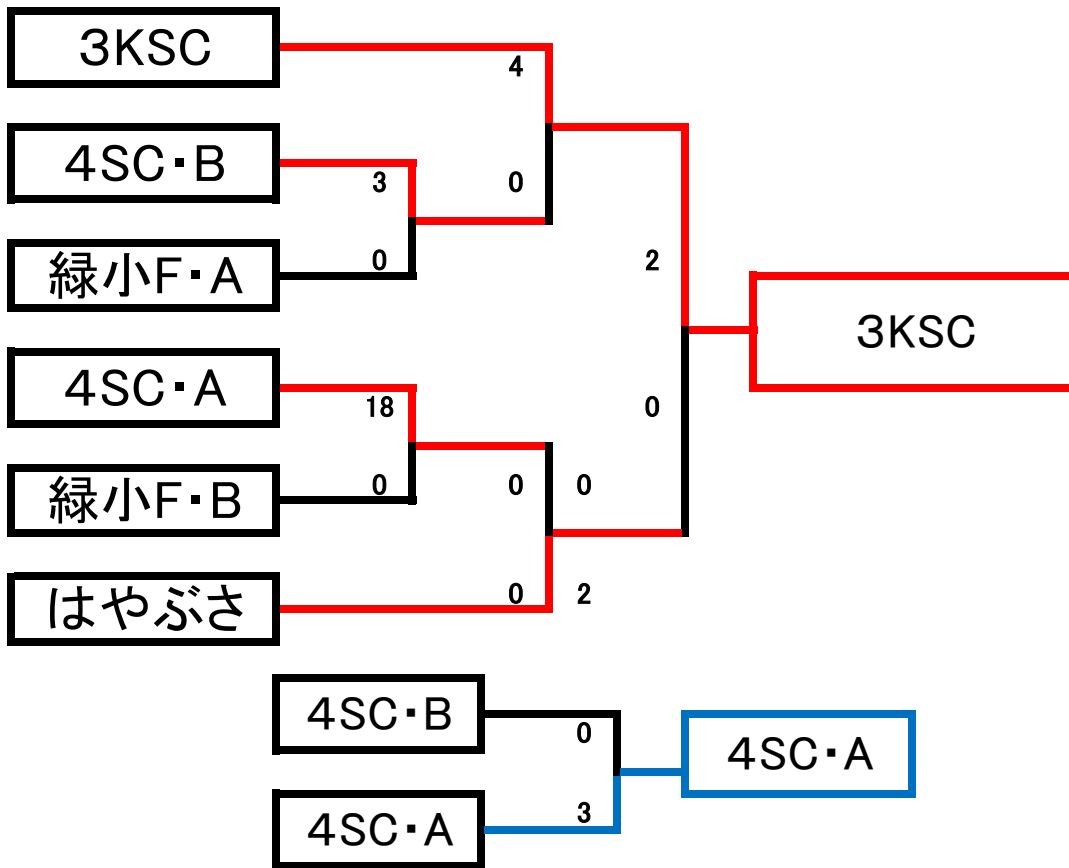

# 平成28年度 第68回市民体育祭

女子の部(参加 6チーム)

優勝 3KSC  
準優勝 はやぶさ  
第3位 4SC・A  
敢闘賞 4SC・B