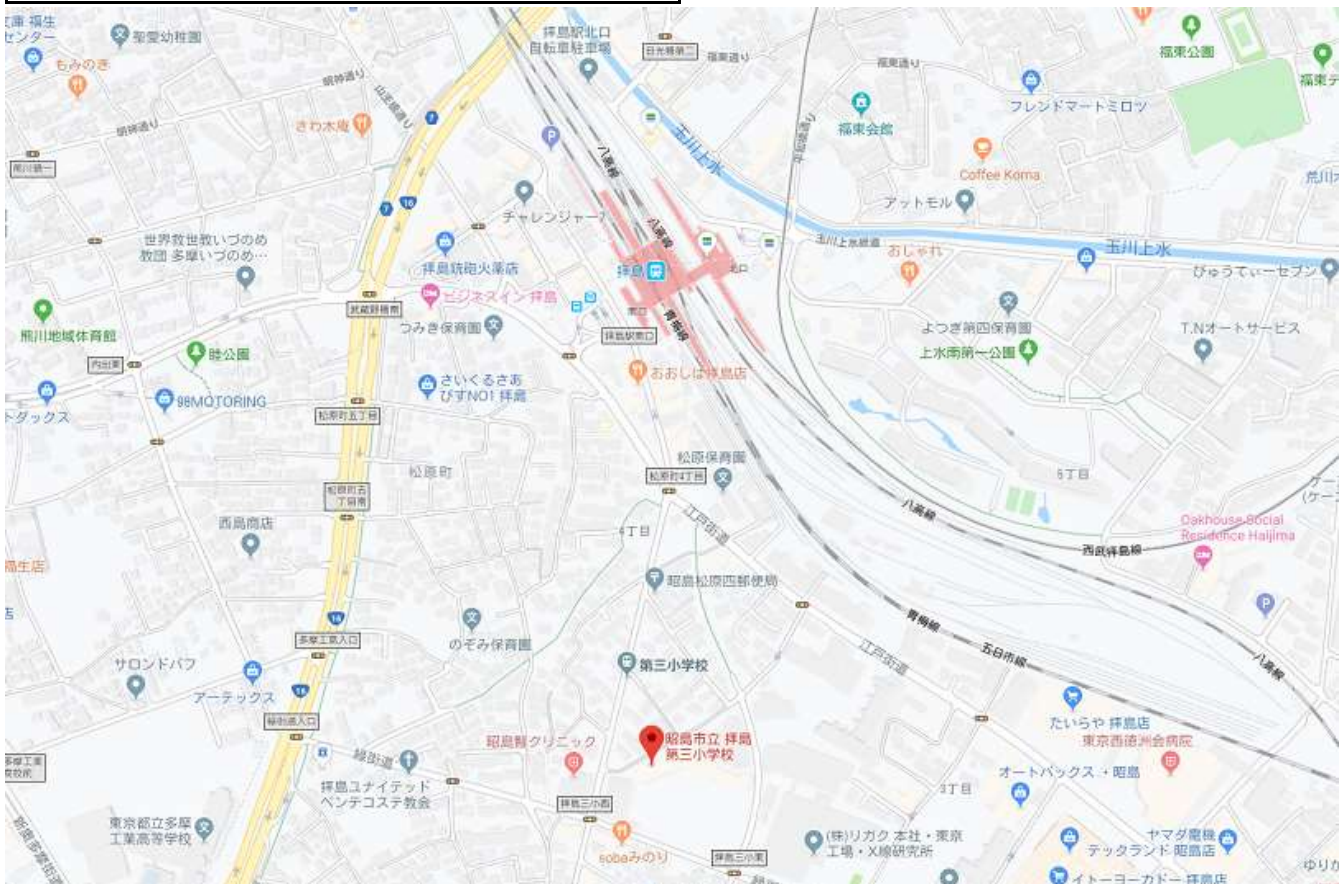

会場案内

昭島市陸上競技場(南)(北)

一次リーグ戦 A・B・C会場

※駐車台数制限はありませんが、有料立体駐車場です。公園共有駐車場のため満車時駐車が出来ない場合がありますので、早めにお越し下さい。

昭島市立拝島第三小学校

一次リーグ戦 D・Eブロック会場

※駐車台数は各チーム2台までとなります。
最寄り駅: JR青梅線 拝島駅

昭島市立富士見丘小学校

一次リーグ戦 F・Gブロック会場

二次リーグ戦 Kブロック会場

※駐車台数は各チーム2台までとなります。

最寄り駅: JR青梅線 東中神駅

昭島市立東小学校

一次リーグ戦 H・Iブロック会場

※駐車台数は各チーム2台までとなります。

最寄り駅: JR青梅線 西立川

昭島市立光華小学校

一次リーグ戦 Jブロック会場

二次リーグ戦 L・Nブロック会場

※駐車台数は各チーム2台までとなります。

最寄り駅: JR青梅線 昭島駅

昭島市立田中小学校

二次リーグ戦 Nブロック会場

※駐車台数は各チーム2台までとなります。

[立川バス]昭30/昭31(昭島駅南口-田中町団地) 田中小下車

昭島市 啓明学園

決勝リーグ戦会場

※駐車台数は各チーム2台までとなります。

北口バスターミナル10番乗り場より、「拝島操車場」または

「拝島駅」行き → 「啓明学園」下車