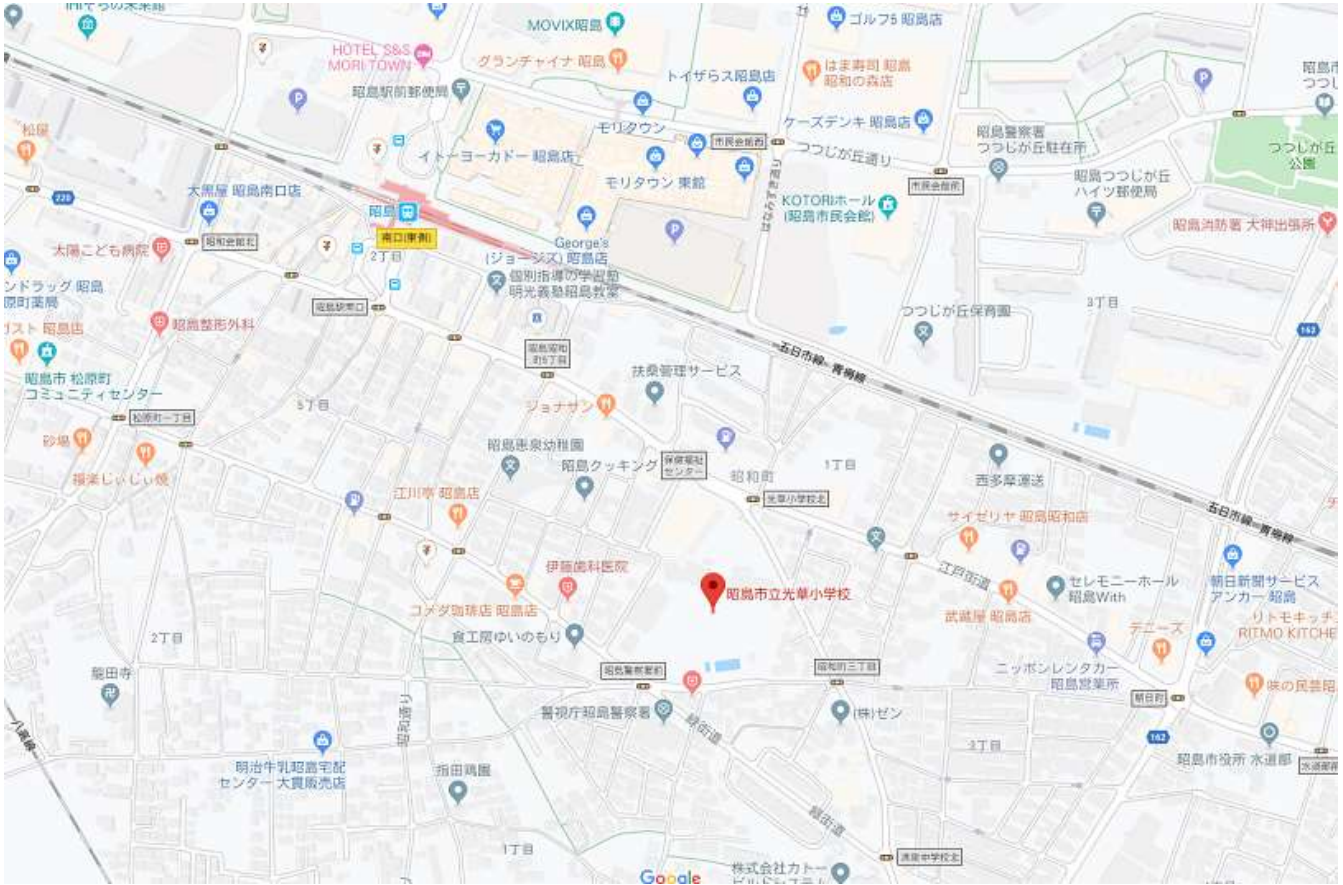

会場案内

昭島市陸上競技場(南)(北)

一次リーグ戦 A・B・C会場

※駐車台数制限はありませんが、有料立体駐車場です。公園共有駐車場のため満車時駐車が出来ない場合がありますので、早めにお越し下さい。

昭島市立拝島第三小学校

一次リーグ戦 D・Eブロック会場

※駐車台数は各チーム2台までとなります。
最寄り駅: JR青梅線 拝島駅

昭島市立富士見丘小学校

一次リーグ戦 F・Gブロック会場

二次リーグ戦 Kブロック会場

※駐車台数は各チーム2台までとなります。

最寄り駅: JR青梅線 東中神駅

昭島市立東小学校

一次リーグ戦 H・Iブロック会場

※駐車台数は各チーム2台までとなります。

最寄り駅: JR青梅線 西立川

昭島市立光華小学校

一次リーグ戦 Jブロック会場

二次リーグ戦 L・Nブロック会場

※駐車台数は各チーム2台までとなります。

最寄り駅: JR青梅線 昭島駅

昭島市立田中小学校

二次リーグ戦 Nブロック会場

※駐車台数は各チーム2台までとなります。

[立川バス]昭30/昭31(昭島駅南口-田中町団地) 田中小下車

昭島市 啓明学園

決勝リーグ戦会場

※駐車台数は各チーム2台までとなります。

北口バスターミナル10番乗り場より、「拝島操車場」または

「拝島駅」行き → 「啓明学園」下車