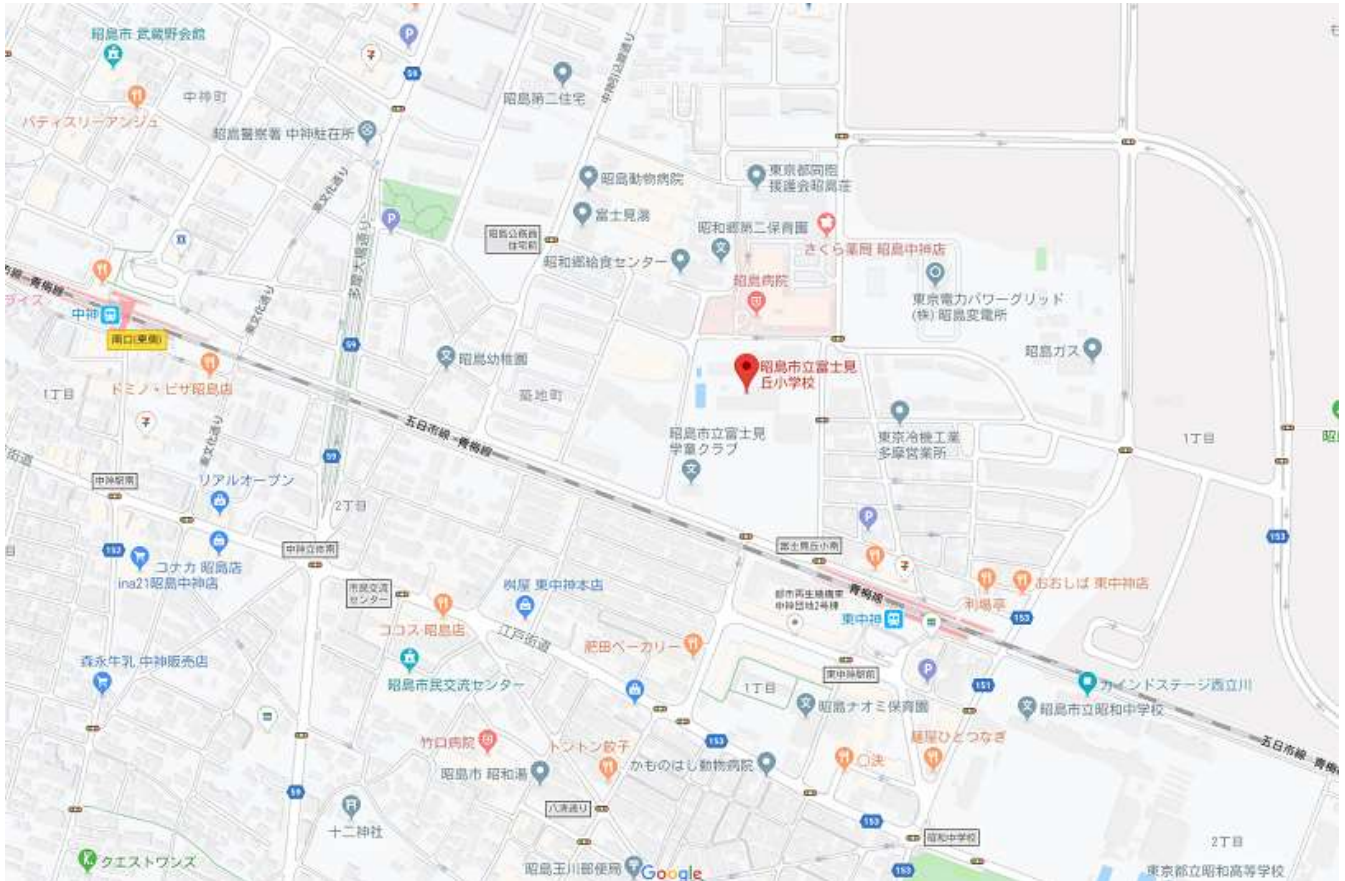

会場案内

昭島市陸上競技場(南)(北)

一次リーグ戦 A・B・C会場

※駐車台数制限はありませんが、有料立体駐車場です。公園共有駐車場のため満車時駐車が出来ない場合がありますので、早めにお越し下さい。

昭島市立拝島第三小学校

一次リーグ戦 D・Eブロック会場

※駐車台数は各チーム2台までとなります。
最寄り駅: JR青梅線 拝島駅

昭島市立富士見丘小学校

一次リーグ戦 F・Gブロック会場

二次リーグ戦 Kブロック会場

※駐車台数は各チーム2台までとなります。

最寄り駅: JR青梅線 東中神駅

昭島市立東小学校

一次リーグ戦 H・Iブロック会場

※駐車台数は各チーム2台までとなります。

最寄り駅: JR青梅線 西立川

昭島市立光華小学校

一次リーグ戦 Jブロック会場

二次リーグ戦 L・Nブロック会場

※駐車台数は各チーム2台までとなります。

最寄り駅: JR青梅線 昭島駅

昭島市立田中小学校

二次リーグ戦 Nブロック会場

※駐車台数は各チーム2台までとなります。

[立川バス]昭30/昭31(昭島駅南口-田中町団地) 田中小下車

昭島市 啓明学園

決勝リーグ戦会場

※駐車台数は各チーム2台までとなります。

北口バスターミナル10番乗り場より、「拝島操車場」または

「拝島駅」行き → 「啓明学園」下車