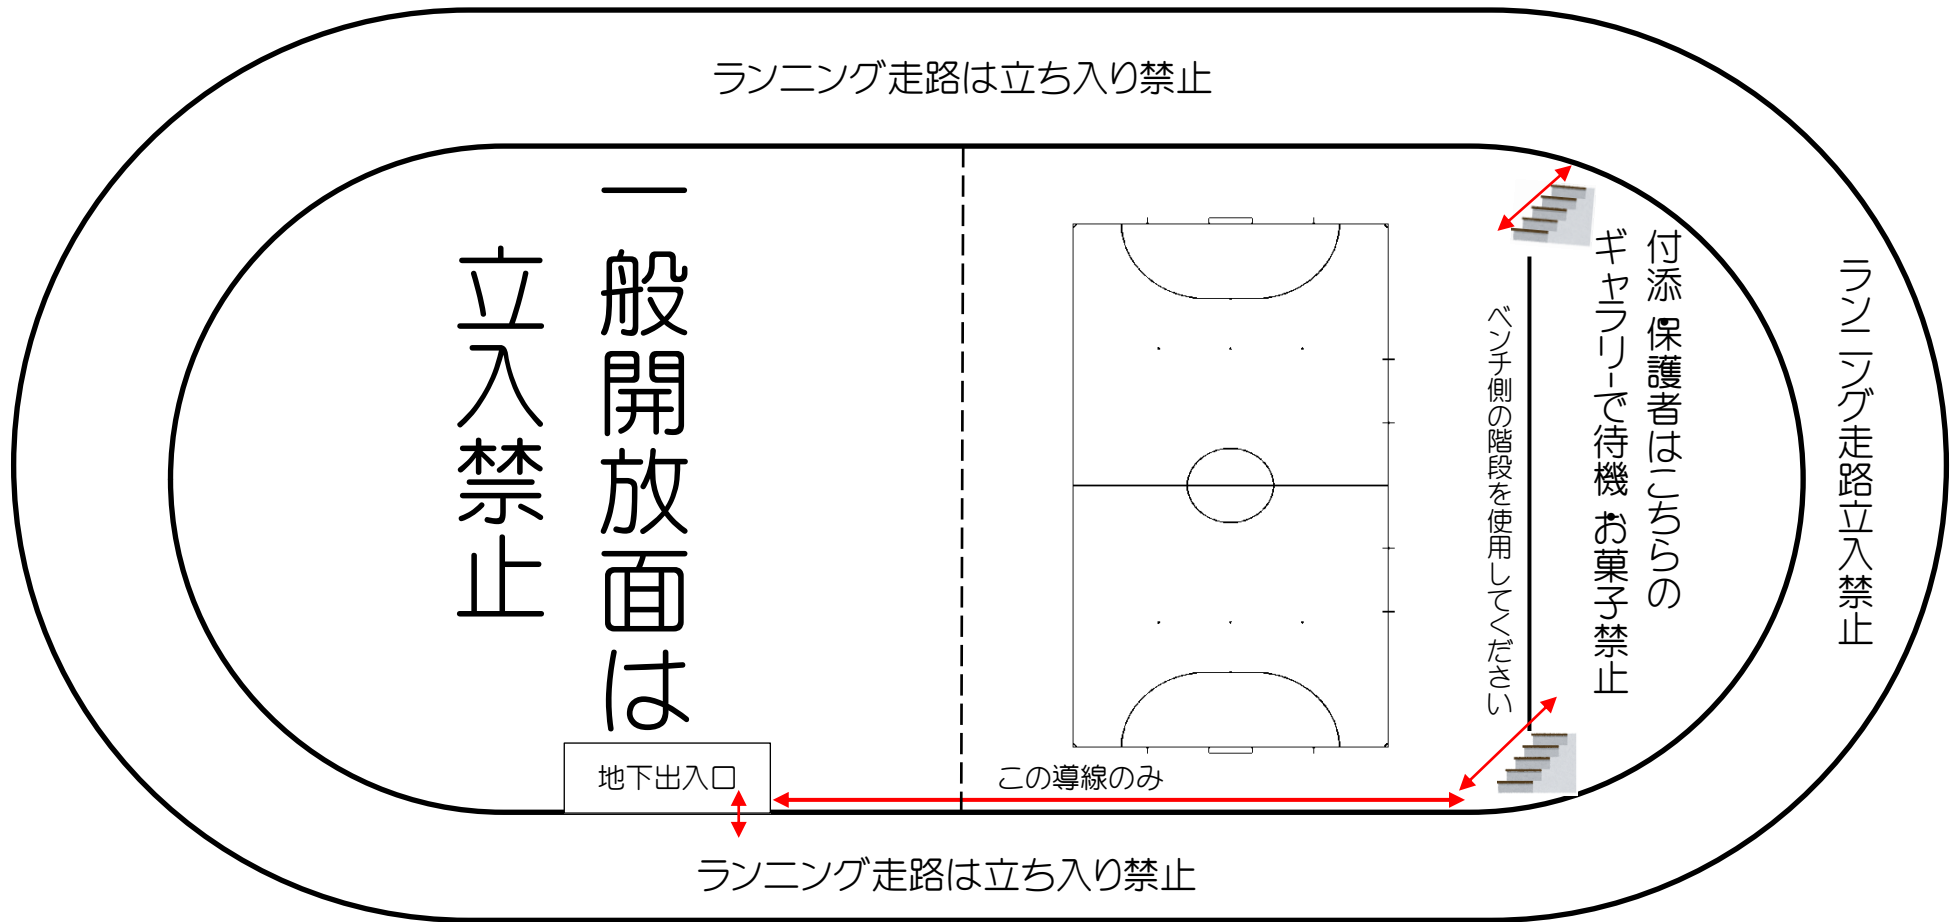

フットサルリーグ 注意事項

フットサルリーグ(小学生フットサル講習会)に参加の皆様へ
フットサルリーグで体育館を借りている部分は半面のみです。
付添・保護者の使用している半面側でのギャラリーのみで観戦してください。
ランニング走路は、トレーニングルーム利用者が使用、またはランニング走路の利用者が使用料を払って開放されています。ランニング中に接触してケガをする事も考慮し、小さいお子さんを連れて来られた場合は、試合の合間に下に降りるまたは、地下ロビーで終了するまでお待ちください。写真撮影・ビデオ撮影は禁止となっています。フットサルリーグでは撮影禁止。