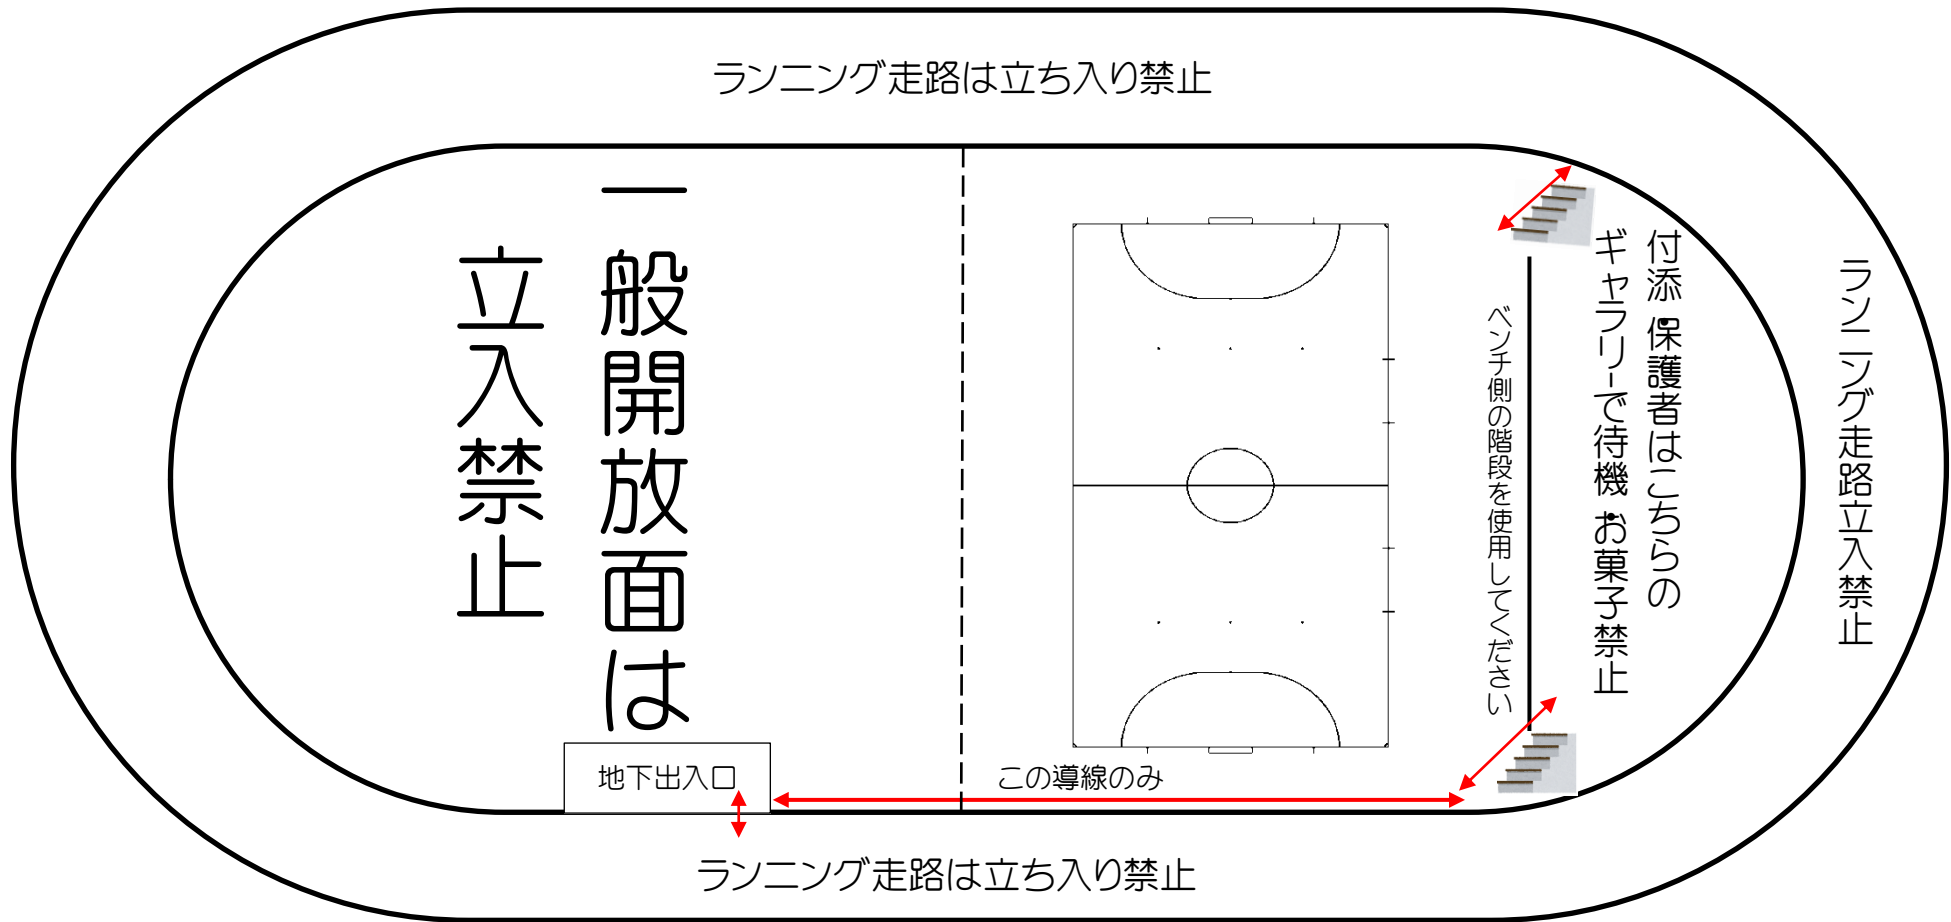

# フットサルリーグ 注意事項

フットサルリーグ(小学生フットサル講習会)に参加の皆様へ  
フットサルリーグで体育館を借りている部分は半面のみです。  
付添・保護者の使用している半面側でのギャラリイのみで観戦してください。  
ランニング走路は、トレーニングルーム利用者が使用、またはランニング走路の利用者が使用料を払って開放されています。ランニング中に接触してケガをする事も考慮し、小さいお子さんを連れて来られた場合は、試合の合間に下に降りるまたは、地下ロビーで終了するまでお待ちください。写真撮影・ビデオ撮影は禁止となっています。フットサルリーグでは撮影禁止。